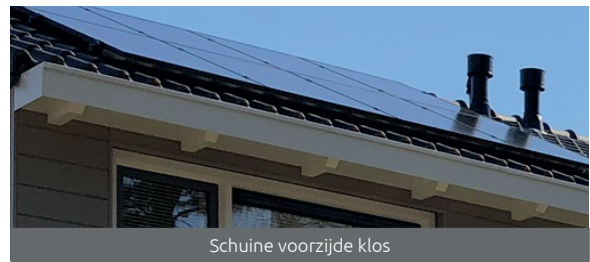

Plafondgoten

Hoogwaardige aluminium zelfdragende dakgoten met een strakke uitstraling. Onze goten zijn standaard aan de voorzijde afgewerkt met een trim en aan de onderzijde met een waterdruppel. Bij een overstek zijn onze plafondgoten dé oplossing.

Versie: november 2021

Opties

Trim in andere kleur dan goot

Kraal

Kraal in andere kleur dan goot

Waterhol

Klassieke klos

Schuine klos

Rechte klos

Schuine voorzijde klos

Smetplank

Plankprofiel

Standaard kleuren

*Afwijkende kleuren op aanvraag

Voordelen

-  Lange lengtes tot 16 meter
-  Onderhoudsarm
-  Korte levertijd